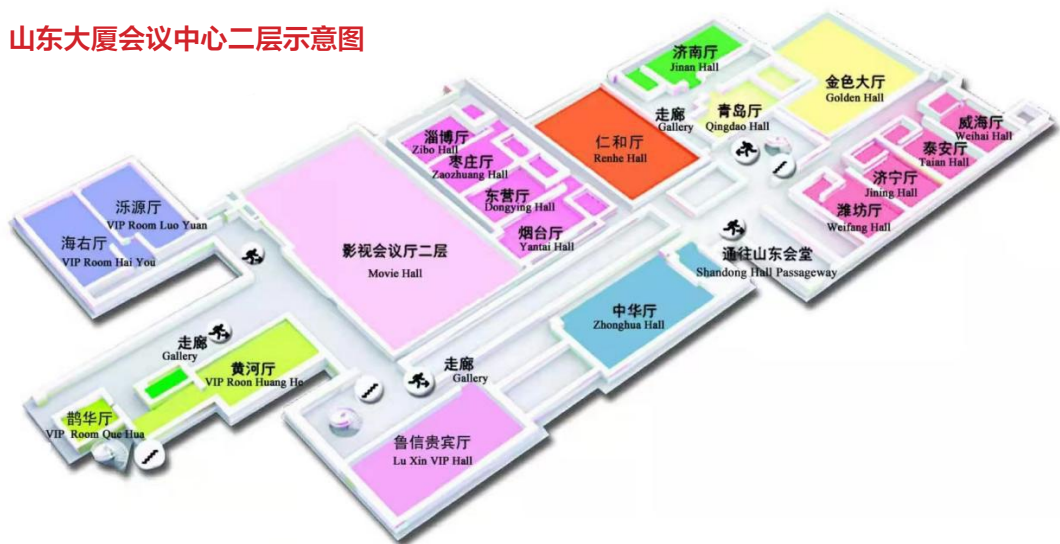

1.3 地图

山东大厦中心区域位置和距离示意图

- 01 山东大厦到济南遥墙国际机场 38 公里，驾车需 50 分钟；
- 02 山东大厦到济南西站 21 公里，驾车需 40 分钟；
- 03 山东大厦到济南站 6 公里，驾车需 30 分钟；
- 04 山东大厦到济南东站 26.5 公里，驾车需 42 分钟；
- 05 山东大厦到大明湖站 7 公里，驾车需 32 分钟。

山东大厦会议中心一层示意图

山东大厦会议中心二层示意图