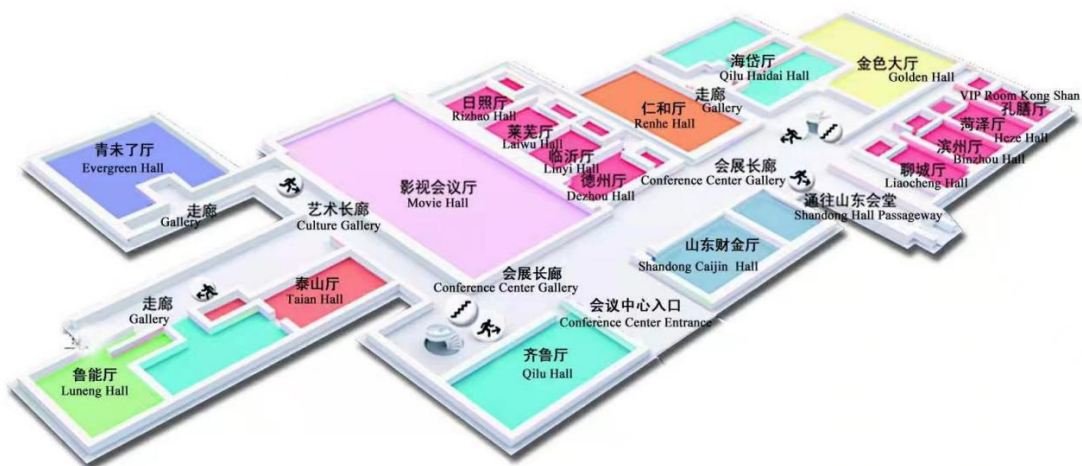

1.3 地图

山东大厦中心区域位置和距离示意图

- 01 山东大厦到济南遥墙国际机场 38 公里，驾车需 50 分钟；
- 02 山东大厦到济南西站 21 公里，驾车需 40 分钟；
- 03 山东大厦到济南站 6 公里，驾车需 30 分钟；
- 04 山东大厦到济南东站 26.5 公里，驾车需 42 分钟；
- 05 山东大厦到大明湖站 7 公里，驾车需 32 分钟。

山东大厦会议中心一层示意图

山东大厦会议中心二层示意图